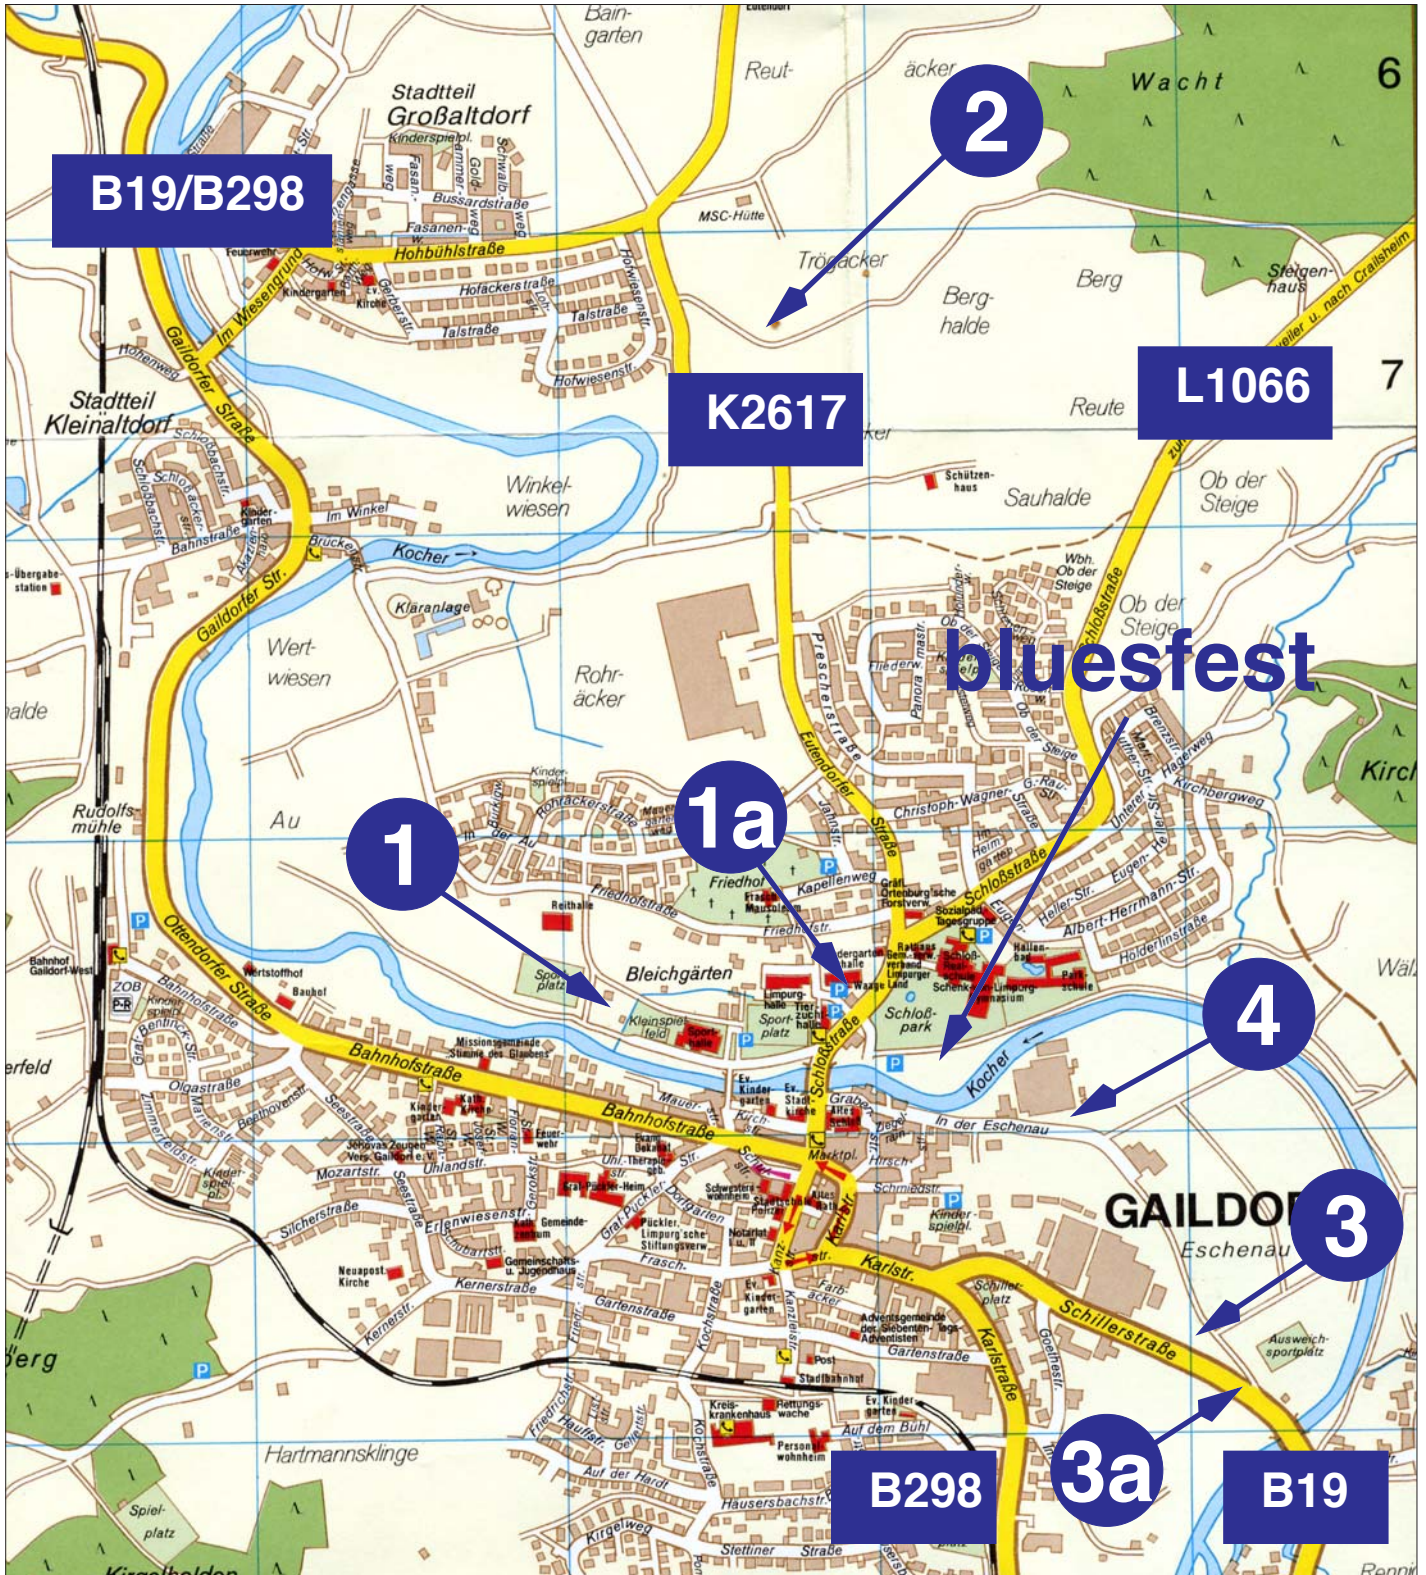

100 Stellplätze für Wohnmobile

- 1 20 Stellplätze hinter der Sporthalle mit Entsorgungsstation
- 2 30 bis 50 Stellplätze Moto-Cross Gelände Großaltdorf (auf der gemähten Wiese)
- 3 20 bis 25 Stellplätze auf dem Parkplatz der Firma Mahle an der Abzweigung in die Eschenau an der B19
- 4 30 Stellplätze auf dem Parkplatz der Firma thermopack in die Eschenau
- 1a Zufahrt zu 1 über das Hallengelände
- 3a Zufahrt zu 3 von der B19